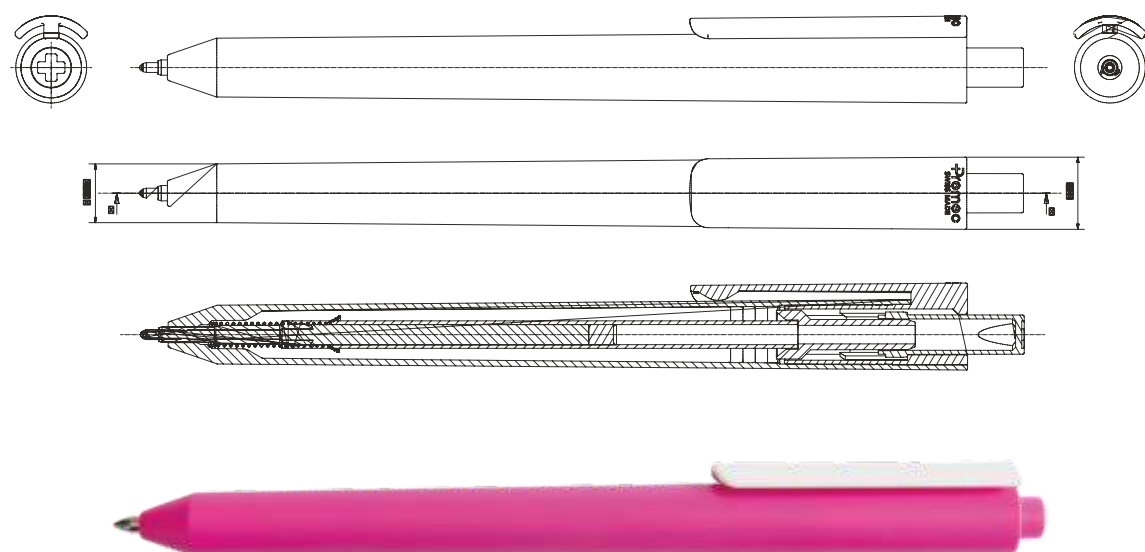

Długopisy Chalk są produkowane wyłącznie w Szwajcarii, w fabryce w Cadempino gdzie znajduje się centrala firmy PREMEC.

Długopisy Chalk gwarantują stałą jakość i precyzję pisania.

Projekt długopisów Chalk jest zarejestrowaną własnością firmy Premec